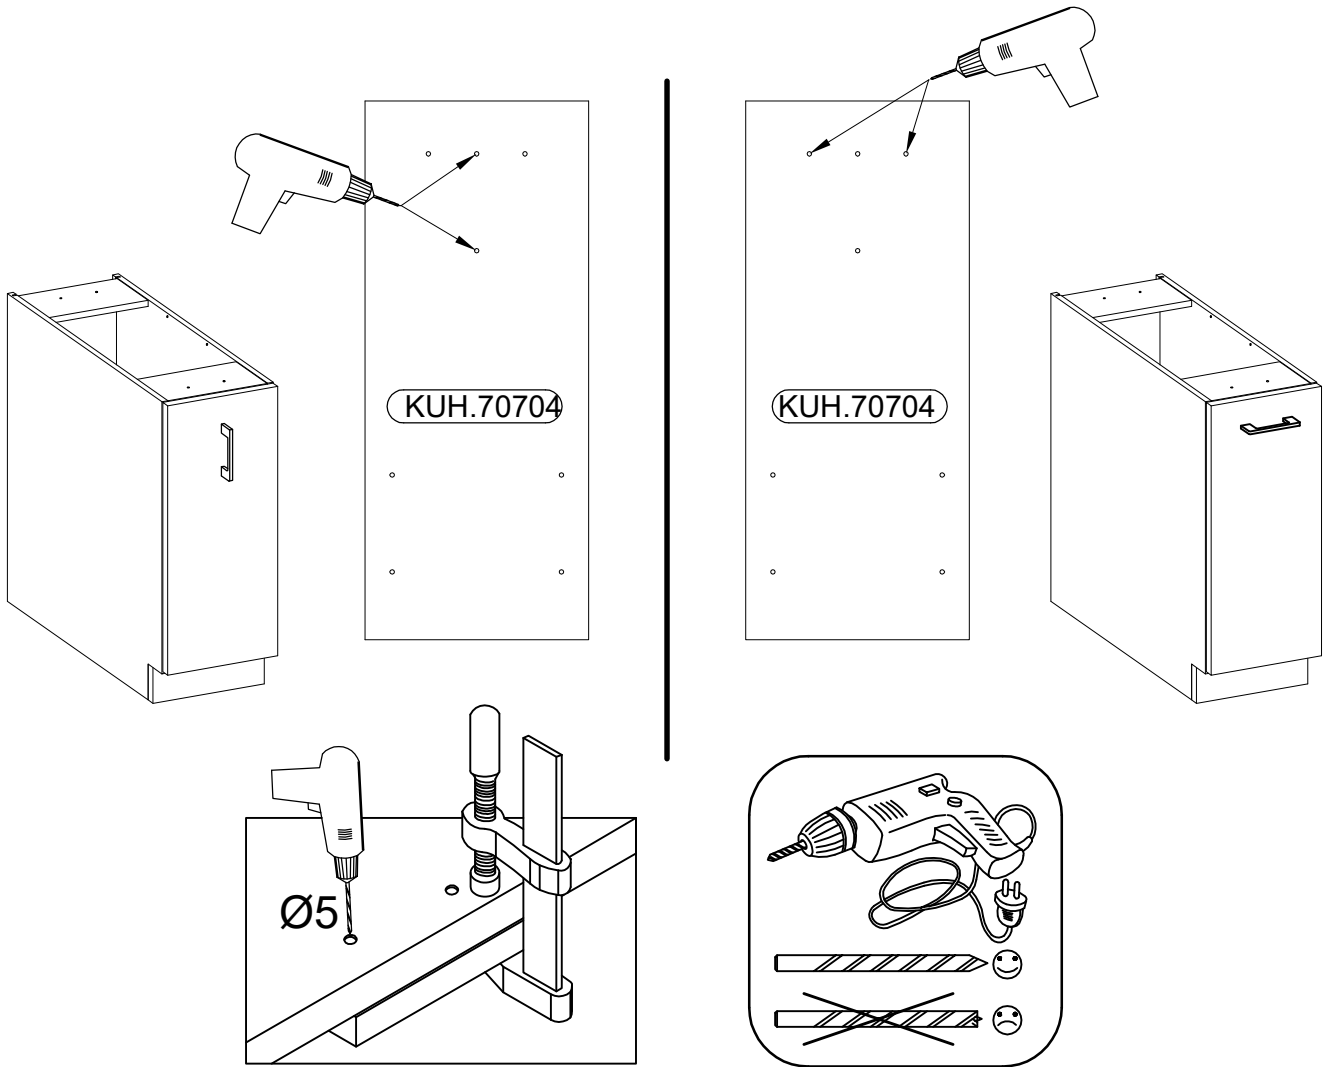

30 D CARGO BB  
FRONT

Ersatzteil Nummer	Dimension
KUH.70704	713x296x16

Ø4.0x30mm	
R2	S
2	1

ISM-KUH-01532

1

2

Ø4.0x30mm	
	
R2	S
2	1