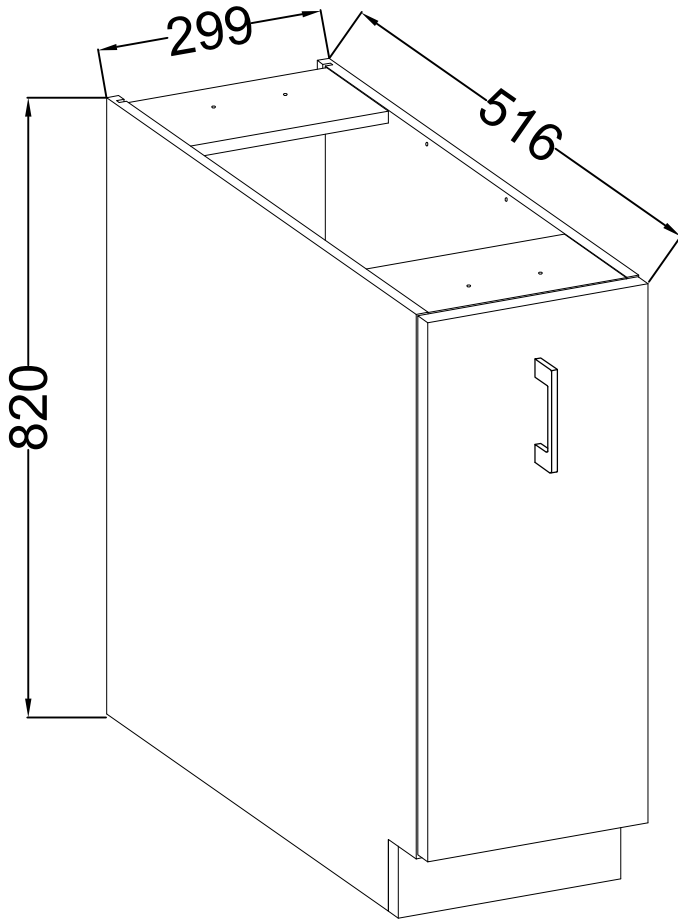

30 D CARGO BB  
FRONT

Ersatzteil Nummer	Dimension
KUH.70704	713x296x16

Ø4.0x30mm	
R2	S
2	1

ISM-KUH-01532

1

2

Ø4.0x30mm	
	
R2	S
2	1